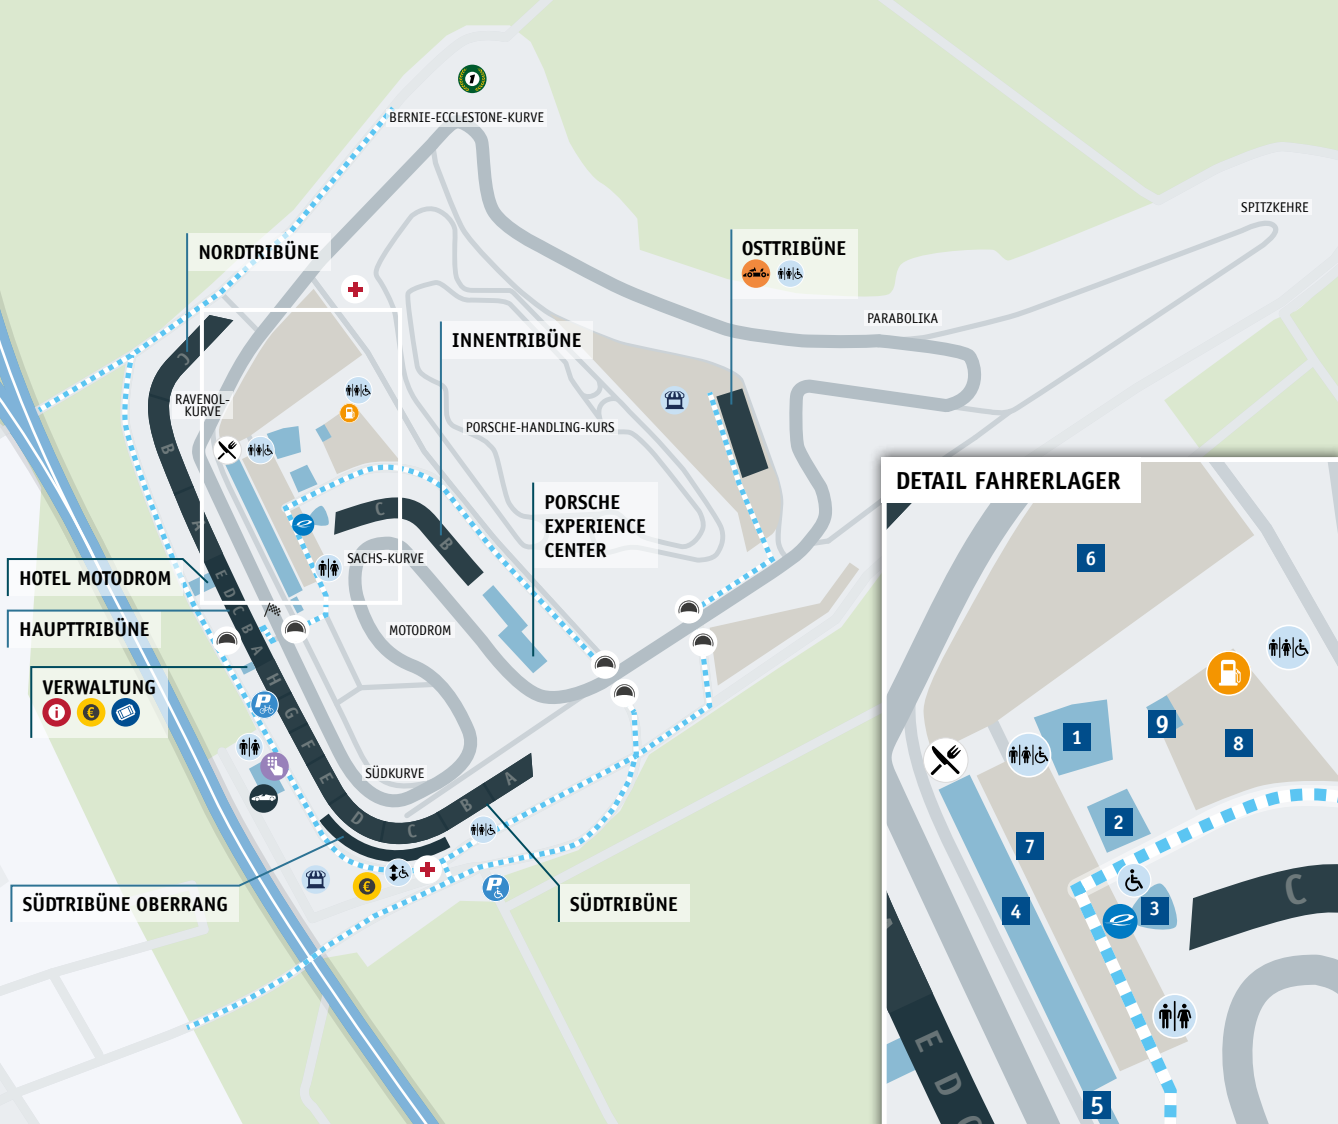

46.
HOCKENHEIM
CLASSICS
 29. Sep. – 01. Okt. 2023

- | | | |
|-----------------------------------|------------------------|------------------------|
| 1 Kongress-Pavillon | 4 Boxenanlage | 7 Fahrerlager 2 |
| 2 SACHS-Haus | 5 RAVENOL-Haus | 8 Fahrerlager 3 |
| 3 Baden-Württemberg Center | 6 Fahrerlager 1 | 9 DEKRA-Haus |

Information	Ticket-Shop	Parkplatz barrierefrei
Erste Hilfe	Jim Clark Memorial	Parkplatz Fahrrad
WC barrierefrei	emodrom Verwaltung	Zugang barrierefrei
WC <small>(Zusätzlich an den Tribünenaufgängen)</small>	emodrom e-Kart	Aktionsfläche
Public Catering <small>(Zusätzlich an den Tribünenaufgängen)</small>	Geldautomat	Laufwege
Kasse	HOME OF SPEED <small>by Dörr Group</small>	Unterführung

Einrichtungen, Kassen, Tribünen sowie Camping- und Parkplätze veranstaltungsabhängig in Betrieb.
 Mehr Informationen unter: www.hockenheimring.de